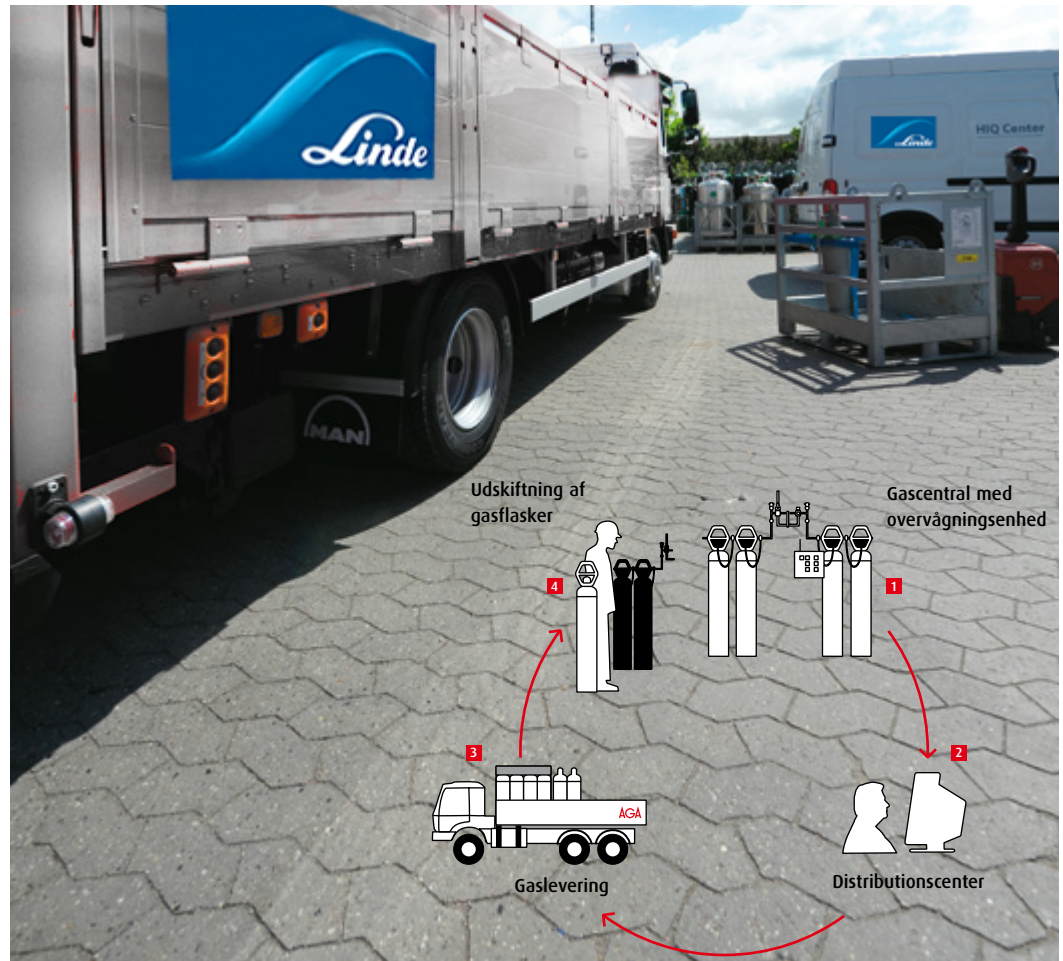

Få færre bekymringer. Overlad gasforsyningen til os.

Hvad er SECCURA® automatisk gasforsyning for flasker?

SECCURA® automatisk gasforsyning for flasker er Lindes service til styring af dine forsyninger af flasker eller flaskebatterier. Ved hjælp af fjernovervågning bestiller og leverer Linde automatisk den nødvendige gas til dit anlæg uden at det er nødvendigt for dig regelmæssigt at tjekke dit lager og bestille nye forsyninger. En medarbejder fra Linde tilslutter flaskerne eller flaskesættene til dit anlæg.

Hvordan virker det?

Servicen SECCURA® automatisk gasforsyning for flasker består af følgende trin (se illustrationen nedenfor):

1. En elektronisk overvågning tjekker kontinuerligt gasniveauet i din semiautomatiske gascentral. Når trykket indikerer at flasken er tom, skifter centralen automatisk om til den tilsluttede fulde flaske, og et bestillings-signal sendes automatisk til Linde.
2. Linde planlægger den næste leverance.
3. Nye flasker/flaskebatterier ankommer til din virksomhed inden for en aftalt tidsramme.
4. Den specialuddannede chauffør fjerner de tomme flasker/batterier og tilslutter de fyldte, inklusive udsiftning af pakninger og sikring af at den rigtige pakning anvendes til den rigtige gastype.